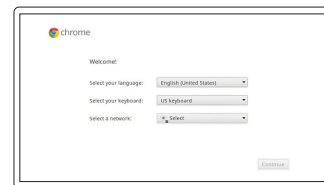

2 Finish Chromebook setup

Chromebook-setup voltoeien | Terminer la configuration de Chromebook
Chromebook-Setup fertigstellen

Connect to your network

Maak verbinding met uw netwerk
Connectez-vous au réseau
Verbindung mit dem Netzwerk herstellen