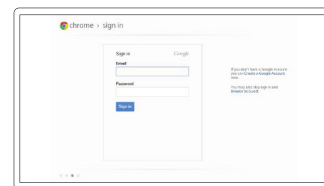

2 Finish Chromebook setup

Chromebook-setup voltoeien | Terminer la configuration de Chromebook
Chromebook-Setup fertigstellen

Connect to your network

Maak verbinding met uw netwerk
Connectez-vous au réseau
Verbindung mit dem Netzwerk herstellen

Wait for update to finish

Wacht tot de update klaar is
Patientez pendant la mise à jour
Warten Sie bis zum Abschluss der Aktualisierung

Sign in to your Google account or create a new account

Meld u aan bij uw Google-account of maak een nieuwe account
Connectez-vous à votre compte Google ou créez un nouveau compte
Melden Sie sich beim Ihrem Google-Konto an oder erstellen Sie ein neues Konto