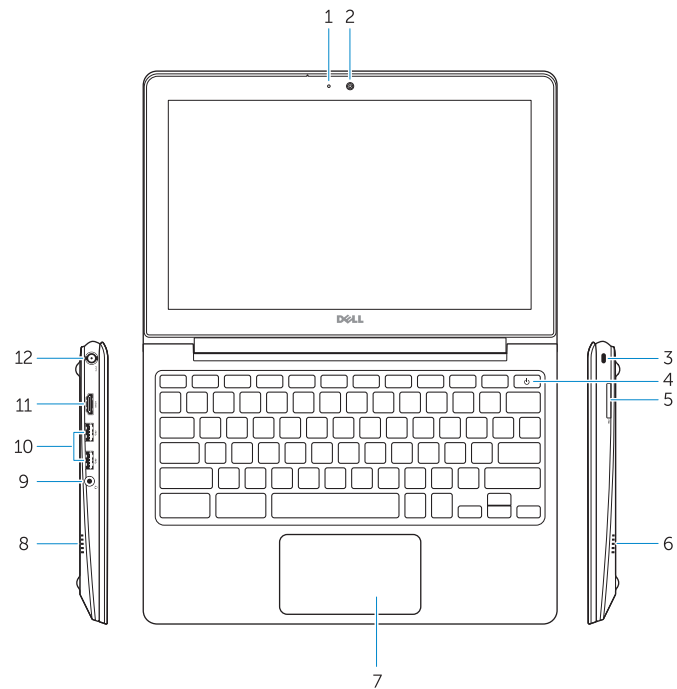

Model en type regelgeving
Modèle et type réglementaires
Vorschriftenmodell und Typ

CB1C13
CB1C13001

Computer model

Model computer | Modèle d'ordinateur
Computermodell

Dell Chromebook 11

Features

Functies | Caractéristiques | Funktionen

1. Camera-status light
2. Camera
3. Security lock slot
4. Power button
5. Memory-card reader
6. Speaker
7. Touchpad
8. Speaker
9. Audio connector
10. USB 3.0 connectors

1. Camera-statuslampje
2. Camera
3. Sleug beveiligingsslot
4. aan/uit-knop
5. Geheugenkaartlezer
6. Speaker
7. Touchpad
8. Speaker
9. Audioaansluiting
10. USB 3.0-aansluitingen